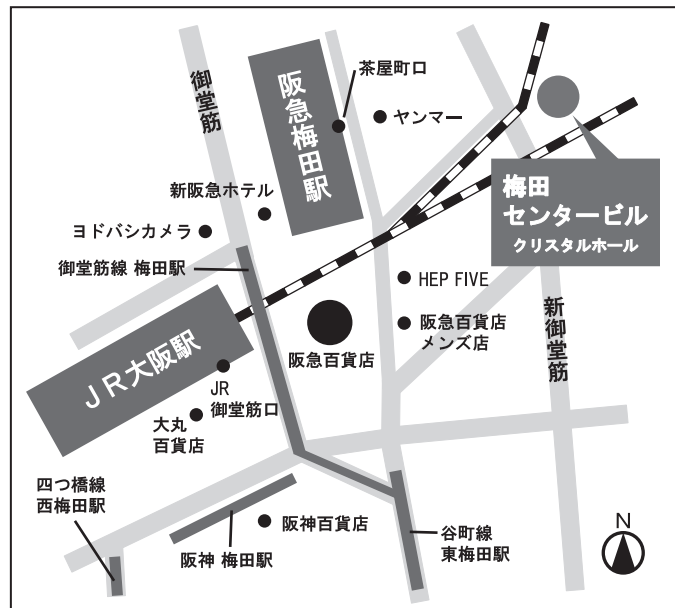

会場へのご案内

大阪会場

梅田クリスタルホール
(梅田センタービル内 B1F)
(大阪市北区中崎西2丁目4番12号)

平成30年
6月6日(水)～7日(木)
10:00～17:00

「大阪駅」御堂筋口 徒歩10分(JR線)
「梅田駅」茶屋町口 徒歩5分(阪急電車)
「梅田駅」徒歩9分(阪神電車)
「梅田駅」徒歩7分(地下鉄 御堂筋線)
「東梅田駅」徒歩7分(地下鉄 谷町線)
「西梅田駅」徒歩9分(地下鉄 四つ橋線)

大阪会場への詳しい地図は右のQRコード
よりご覧いただけます。

<http://www.ucb.co.jp/access.html>

*周辺に駐車場が少ないため、なるべく公共交通機関をご利用の上、ご来場ください。